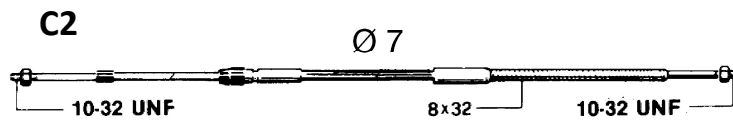

ENGINE CONTROL CABLES

DIMENSIONS

6442 Parkland Drive
Sarasota, Florida 34243 – USA
P 941 351 2628
F 941 360 9171
www.uflexusa.com

BRP® - EVINRUDE® (OMC®) CABLES

ENGINE CONTROL CABLES

DIMENSIONS

6442 Parkland Drive
Sarasota, Florida 34243 – USA
P 941 351 2628
F 941 360 9171
www.uflexusa.com